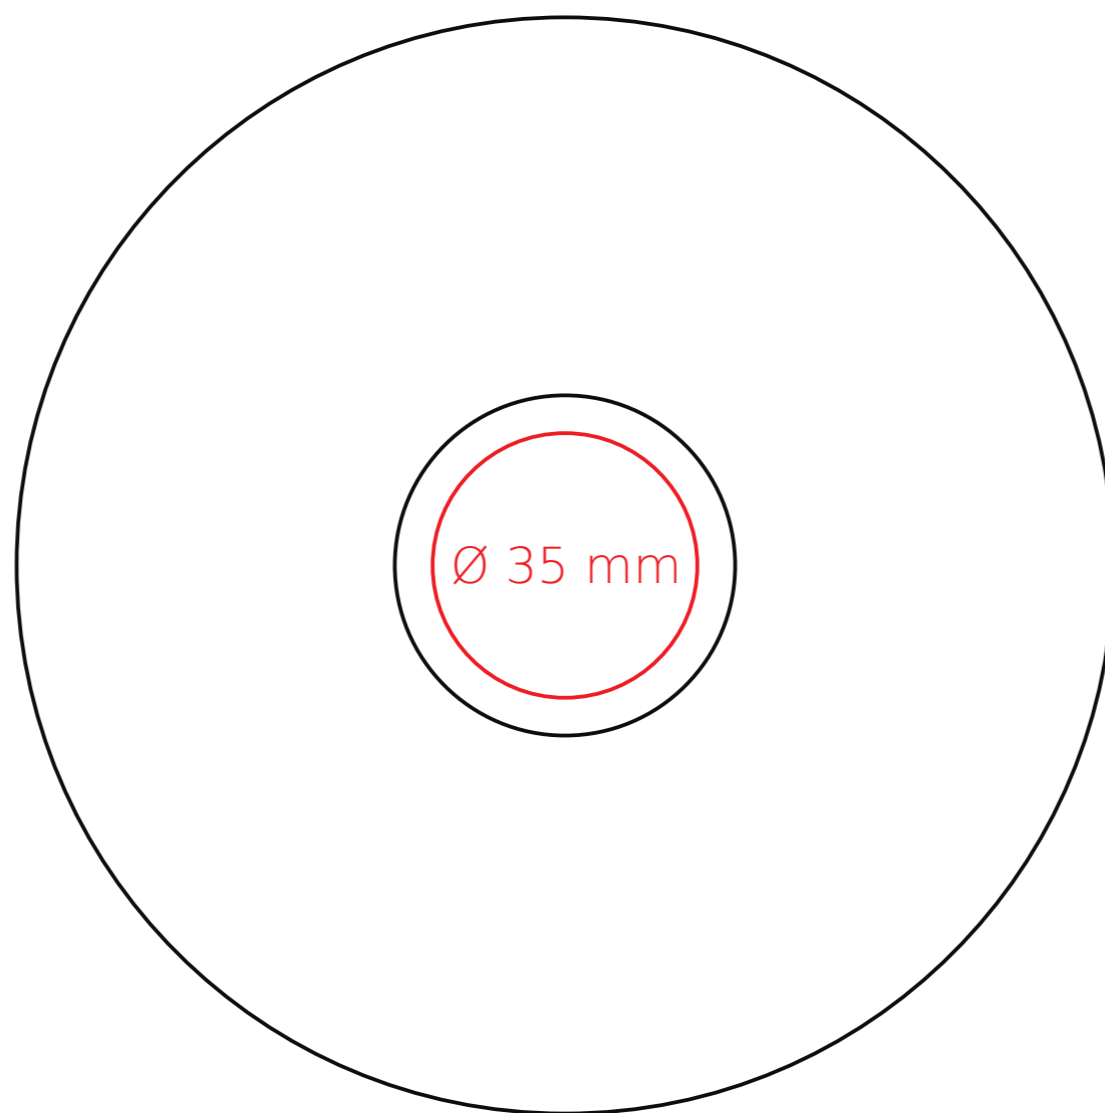

Princess

180 ml / h: 59 mm / Ø 90 mm

spodek Ø 145 mm

- | | |
|----------------------------|--------------|
| Nadruk wewnątrz na ścianie | - 40 x 10 mm |
| Nadruk wewnątrz na dnie | - Ø 20 mm |
| Nadruk od spodu | - Ø 25 mm |