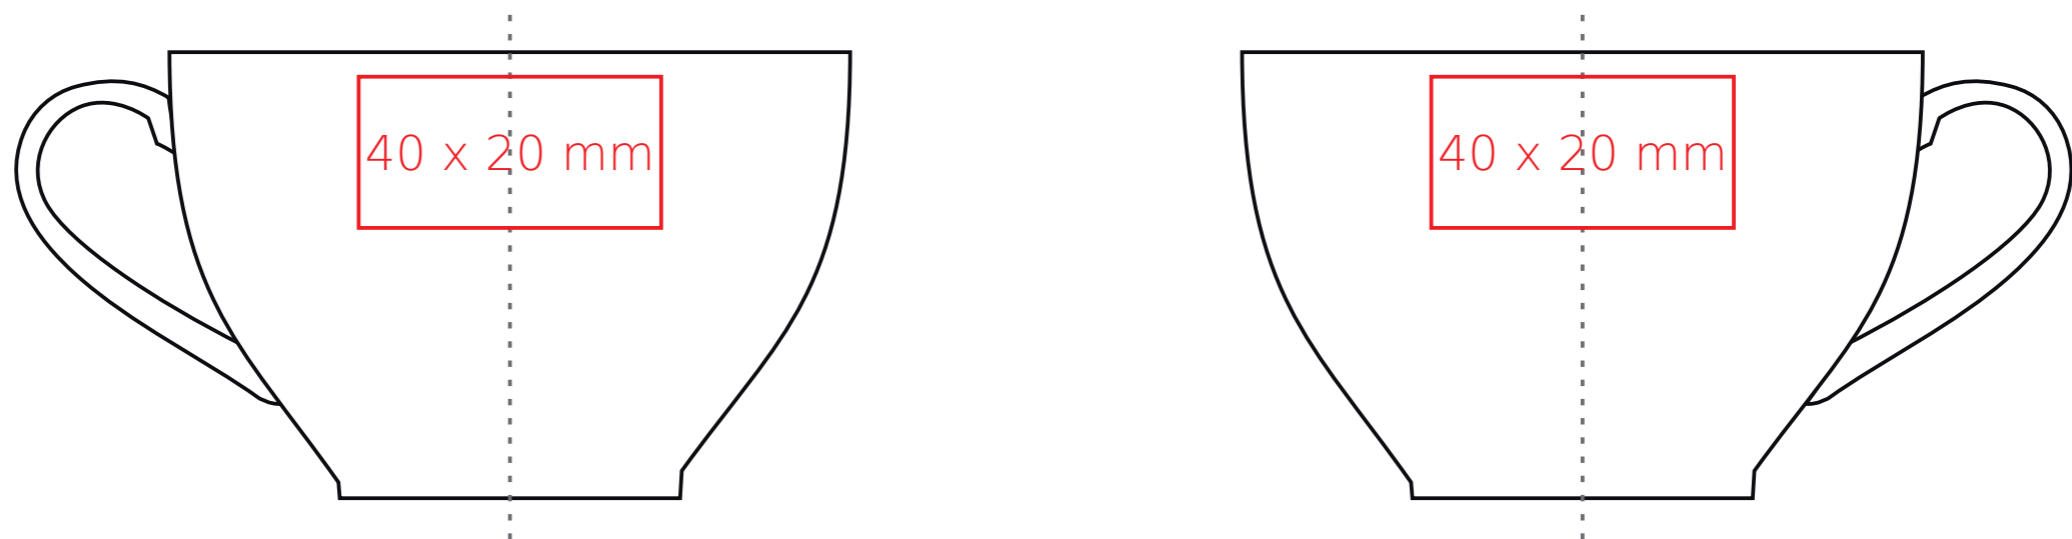

Princess

180 ml / h: 59 mm / Ø 90 mm

spodek Ø 145 mm

- | | |
|----------------------------|--------------|
| Nadruk wewnątrz na ścianie | - 40 x 10 mm |
| Nadruk wewnątrz na dnie | - Ø 20 mm |
| Nadruk od spodu | - Ø 25 mm |